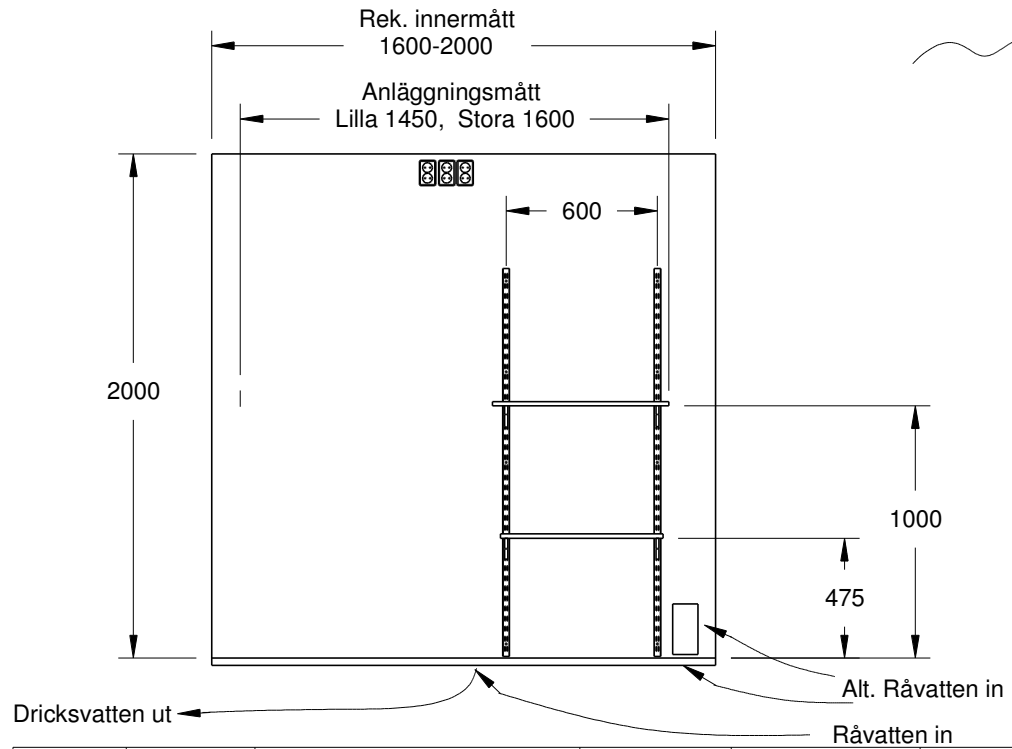

Detalj	Antal	Berkrivning
1	2	Väggskena
2	2	Konsol, lång + skruv
3	2	Konsol, kort + skruv
4	1	Bänkskiva 700x600x17
5	1	Hyllplan 645x200x17
6	3	Eluttag
7		Håltagning golv 200x100
8		(Alt. håltagning i vägg eller golv)
9		Ev. golvbrunn
10	10	Skruv

Alt. placering

Itemref	Quantity	Name	Material	Dim.	Coating etc.	
1						
Drawn by F70 Stockholm AB		Checked by	Approved by - date		Date	Scale
			Håltagning och montering av väggskena.			
			Stora & lilla Östersjöpaketet		Edition	Sheet